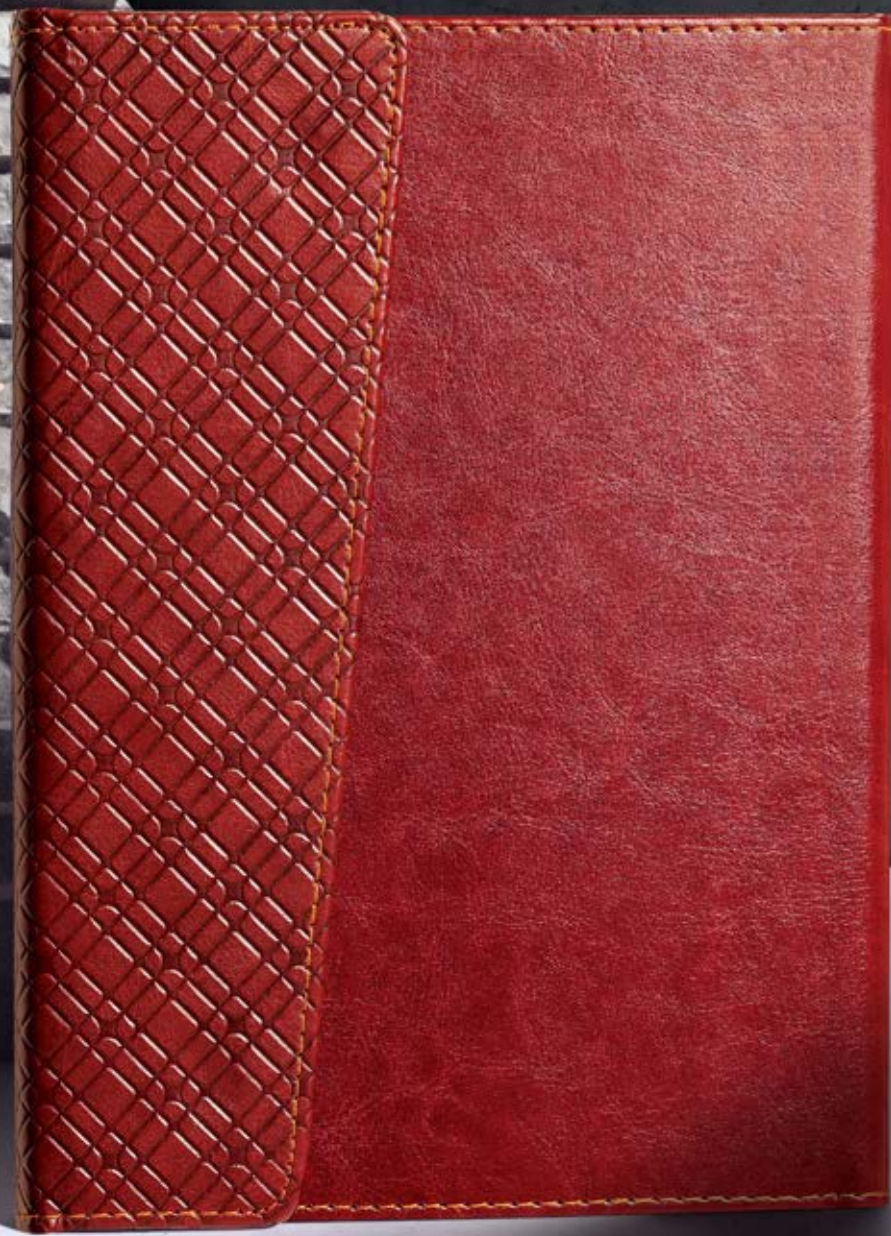

## سراسید | 02 هانا

جلد ترمو سه لت مگنتی نفیس  
قطع وزیری (۲۴ در ۱۷)  
یک روزه (جمعه مشترک)  
۳۲۰ صفحه (۲۰ فرم)  
صفحات داخلی دو رنگ  
بدرقه ۱۲۰ گرم خارجی  
مقوای جلد، صنعتی ۲ میل  
کاغذ تحریر ۷۰ گرم خارجی  
با قابلیت چاپ داغی  
صحافی دوخت با کیفیت تضمینی